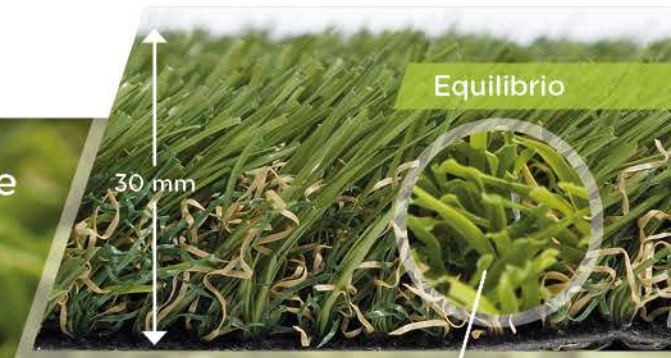

FICHA TÉCNICA

ALICANTE

Suavidad con recuperación sorprendente

Rizo verde y beige

ALICANTE es un césped artificial de gama alta a precio asequible. Se pisa con tranquilidad, es agradable al tacto y tiene un gran atractivo estético

ESPECIFICACIONES

Tipo	Monofilamento
Composición	PP+PE
Color	4 Colores
Dtex	9.300
Peso	1.060 gr/m ²
Galga	3/8
Altura de fibra	30 mm

Puntadas/m ²	17.850
Base	Negro Látex
Peso	1.328 gr/m ²
Permeabilidad	85 litros/m ² minuto
Ancho/largo (rollo)	2m/25m
Anti-Moho	Testado
Peso Total producto	2.388 gr/m ²