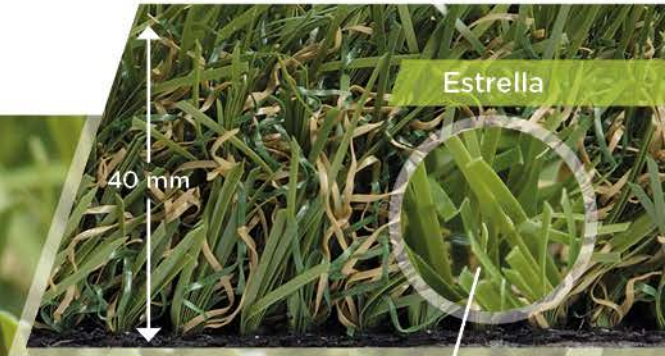

FICHA TÉCNICA

FORTALEZA

Producto estrella

Fortaleza ha sido un producto de referencia en el mercado europeo del césped. No hay otro igual para aportar belleza a nuestra casa y es que Fortaleza es el mejor césped mejorado

ESPECIFICACIONES

Tipo	Monofilamento
Composición	PP+PE
Color	Bicolor
Dtex	11.400
Peso	1.050 gr/m ²
Galga	3/8
Altura de fibra	40 mm

Puntadas/m ²	21.000
Base	Negro Látex
Peso	2.304 gr/m ²
Permeabilidad	85 litros/m ² minuto
Ancho/largo (rollo)	2m/25m
Anti-Moho	Testado
Peso Total producto	3.354 gr/m ²